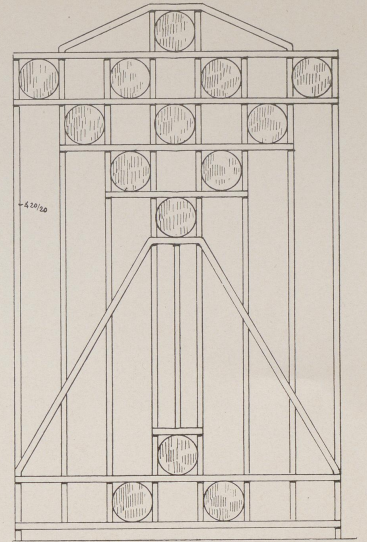

UNIVERSITÄTS-
BIBLIOTHEK
PADERBORN

Moderne Schaufenster-Anlagen

Metzger, Max Josef

Lübeck, 1911

Leichte Vorsatzgitter für Ladeneingänge.

[urn:nbn:de:hbz:466:1-98084](https://nbn-resolving.org/urn:nbn:de:hbz:466:1-98084)

LEICHTE VORSATZGITTER
FÜR LADENEINGÄNGE.

DETAIL DES VERSCHLUSSES
NAT. GR.

Konstruiert von F. Funtze, Dresden

E4 743
K D/IX

06
1009
1497