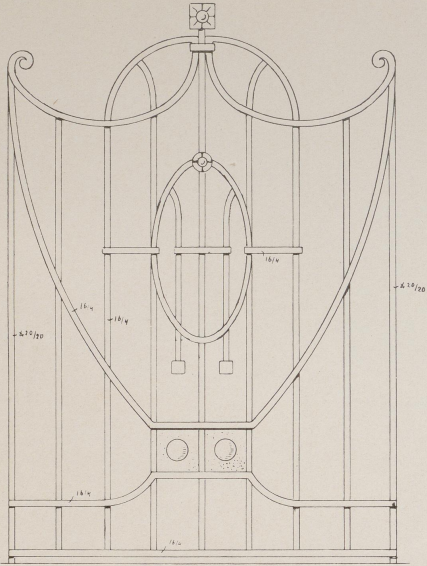

UNIVERSITÄTS-
BIBLIOTHEK
PADERBORN

Moderne Schaufenster-Anlagen

Metzger, Max Josef

Lübeck, 1911

Leichte Vorsatzgitter für Ladeneingänge.

[urn:nbn:de:hbz:466:1-98084](https://nbn-resolving.org/urn:nbn:de:hbz:466:1-98084)

LEICHTE VORSATZGITTER
FÜR LADENEINGÄNGE.

DETAIL DES VERSCHLUSSES
NAT. GR.

Konstruiert von F. Funtze, Dresden

E4 743
K D/IX

06
1009
1497