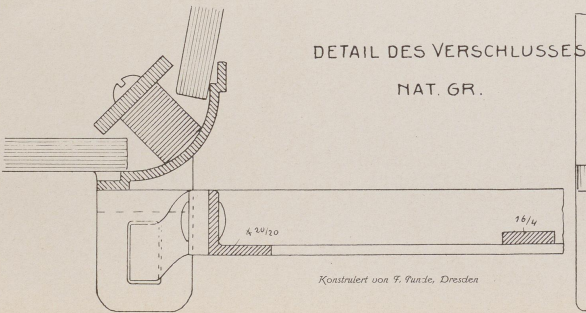

UNIVERSITÄTS-
BIBLIOTHEK
PADERBORN

Moderne Schaufenster-Anlagen

Metzger, Max Josef

Lübeck, 1911

Leichte Vorsatzgitter für Ladeneingänge.

[urn:nbn:de:hbz:466:1-98084](https://nbn-resolving.org/urn:nbn:de:hbz:466:1-98084)

LEICHTE VORSATZGITTER
FÜR LADENEINGÄNGE.

DETAIL DES VERSCHLUSSES
NAT. GR.

Konstruiert von F. Funtze, Dresden

E4 743
K D/IX

06
1009
1497