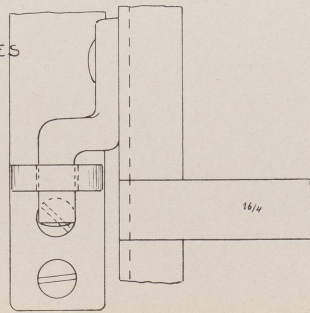

LEICHTE VORSATZGITTER
FÜR LADENEINGÄNGE.

DETAIL DES VERSCHLUSSES
NAT. GR.

Konstruiert von F. Funtze, Dresden

E4 743
K D/IX

06
1009
1497