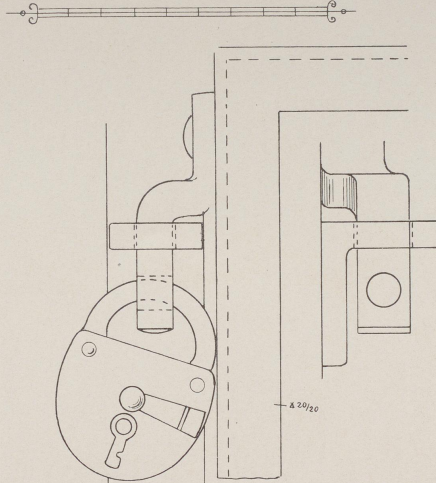

LEICHTE VORSATZGITTER
FÜR LADENEINGÄNGE.

DETAIL DES VERSCHLUSSES
NAT. GR.

Konstruiert von F. Funtze, Dresden

E4 743
K D/IX

06
1009
1497