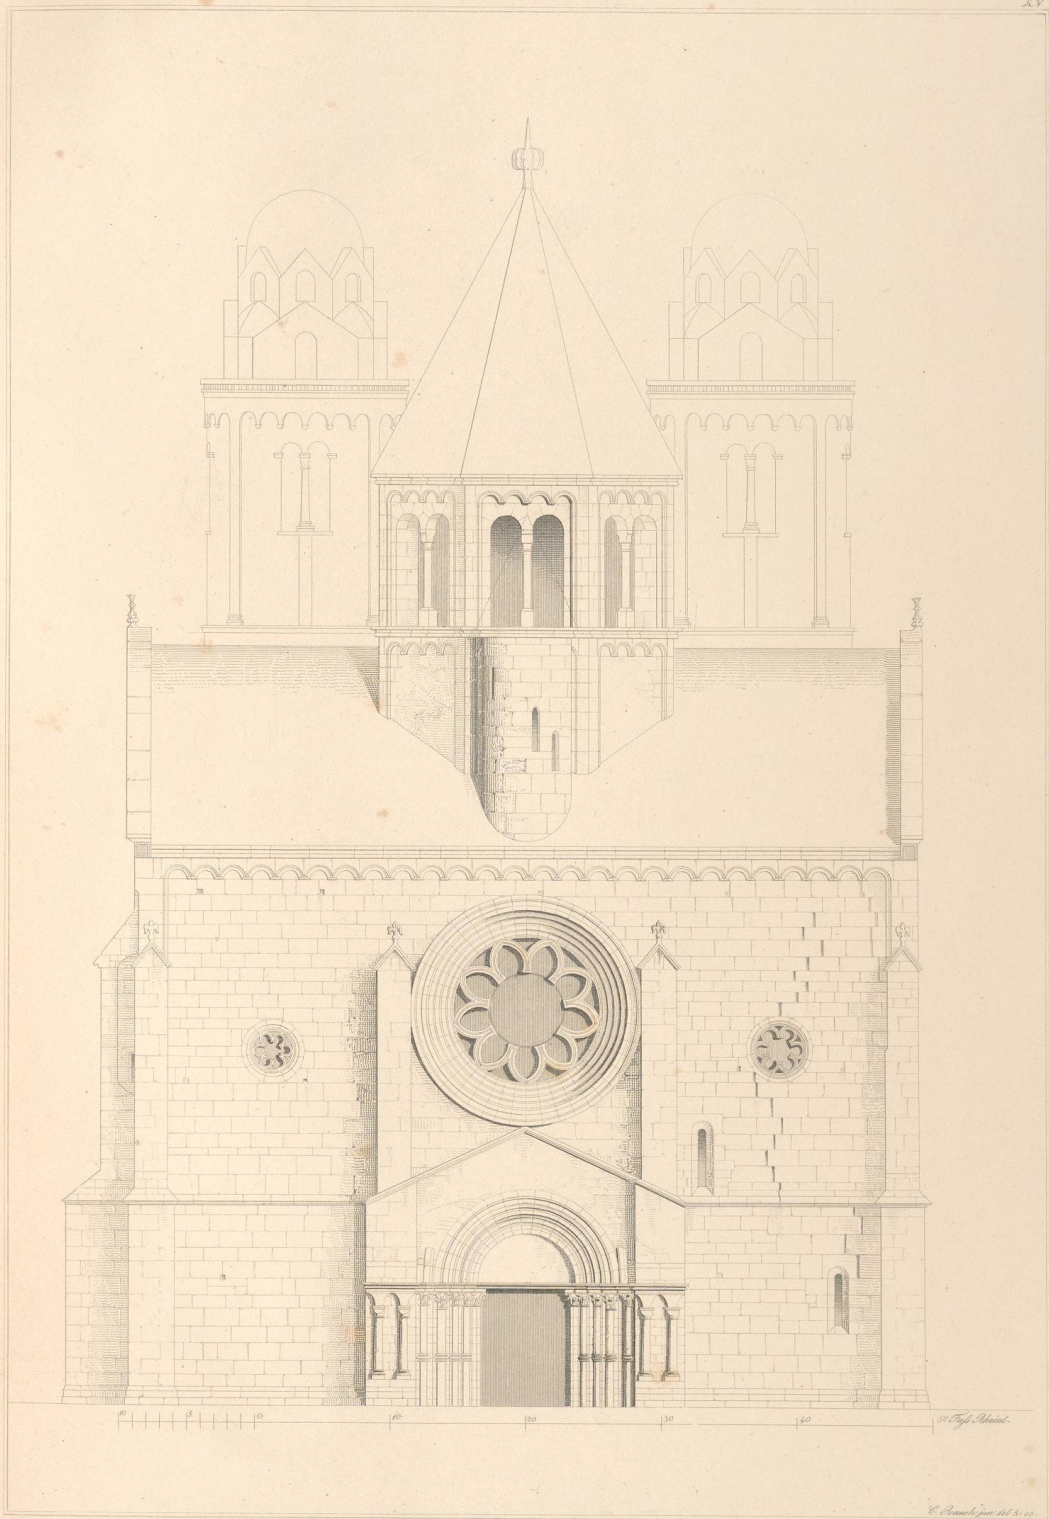

UNIVERSITÄTS-
BIBLIOTHEK
PADERBORN

Denkmähler der deutschen Baukunst

Moller, Georg

Darmstadt, 1854

III. Die St. Paulskirche zu Worms.

[urn:nbn:de:hbz:466:1-98036](https://nbn-resolving.org/urn:nbn:de:hbz:466:1-98036)

Planck. von. d. l.

Edward. Siefert. 18.

Grundriß der St. Paulskirche zu Worms

Plan de l'église St. Paul à Worms

Aufsicht der Westseite der St. Paulskirche zu Worms.

Portail de l'église St. Paul à Worms.

Aufsicht des Chors an der St. Paulskirche zu Worms.