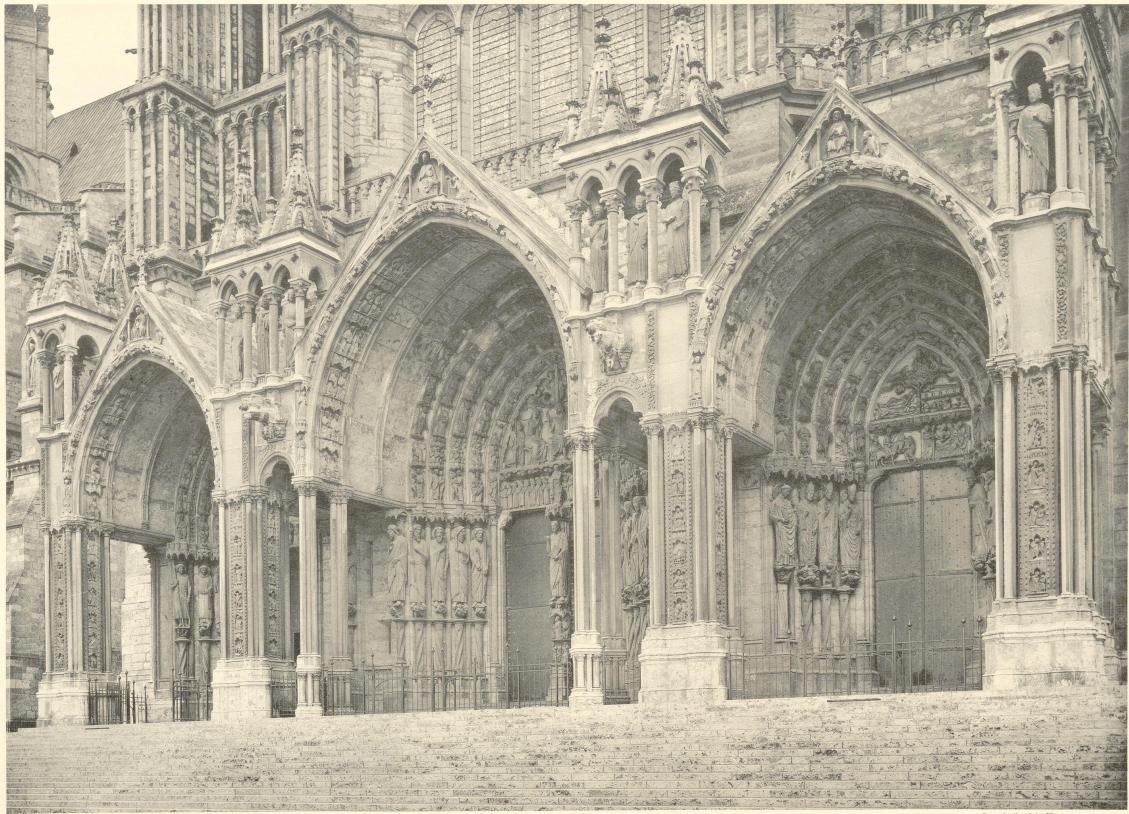

CHARTRES. CATHÉDRALE.
Portail et porche du croisillon méridional.
XIIIe siècle.

II