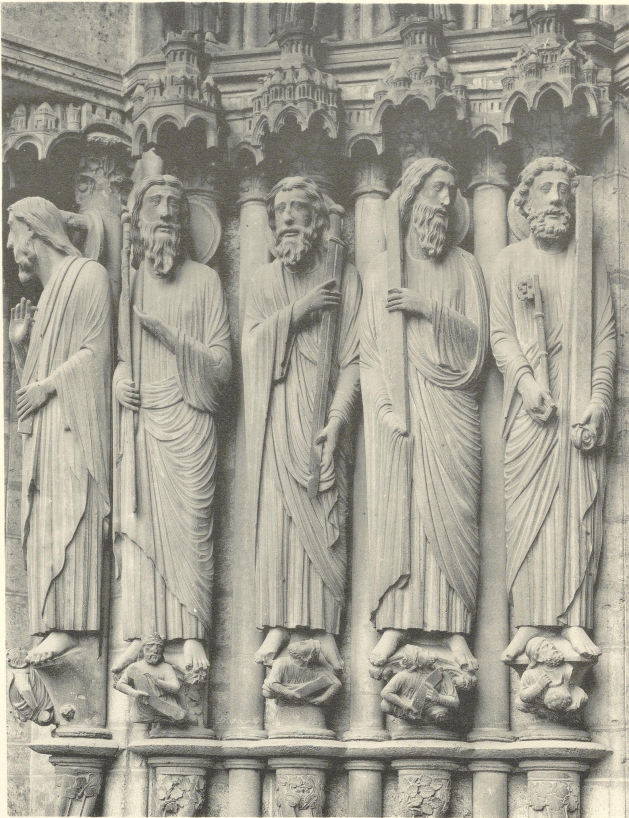

CHARTRES. CATHÉDRALE NOTRE-DAME.

IV