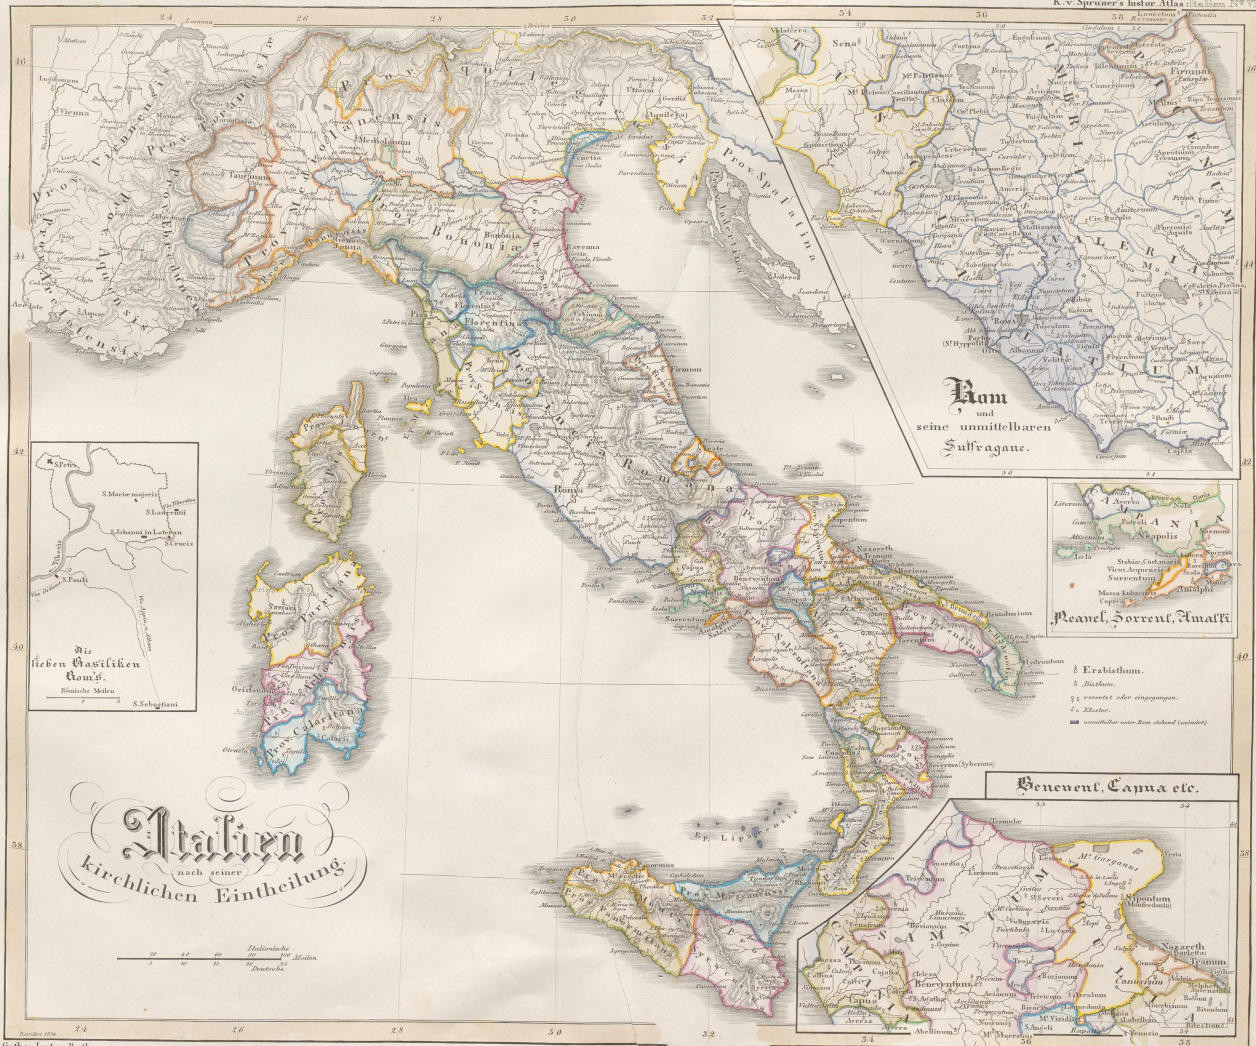

Dr. Karl von Spruner's historisch-geographischer Hand-Atlas

Geschichte der Staaten Europa's vom Anfang des Mittelalters bis auf die
neueste Zeit : 73 in Kupfer gestochene colorirte Karten nebst erläuternden
Vorbemerkungen

Spruner, Karl von

Gotha, 1854

VI. Italien nach seiner kirchlichen Eintheilung. - Nebenk.: Rom und seine
Suffragane. - Neapel, Sorrent, Amalfi, Benevent, Capua etc. - Die 7
Basiliken Roms

[urn:nbn:de:hbz:466:1-98152](https://nbn-resolving.org/urn:nbn:de:hbz:466:1-98152)

Italien

nach seiner kirchlichen Eintheilung

Italienische Meilen
0 20 40 60 80
Pariser Meilen