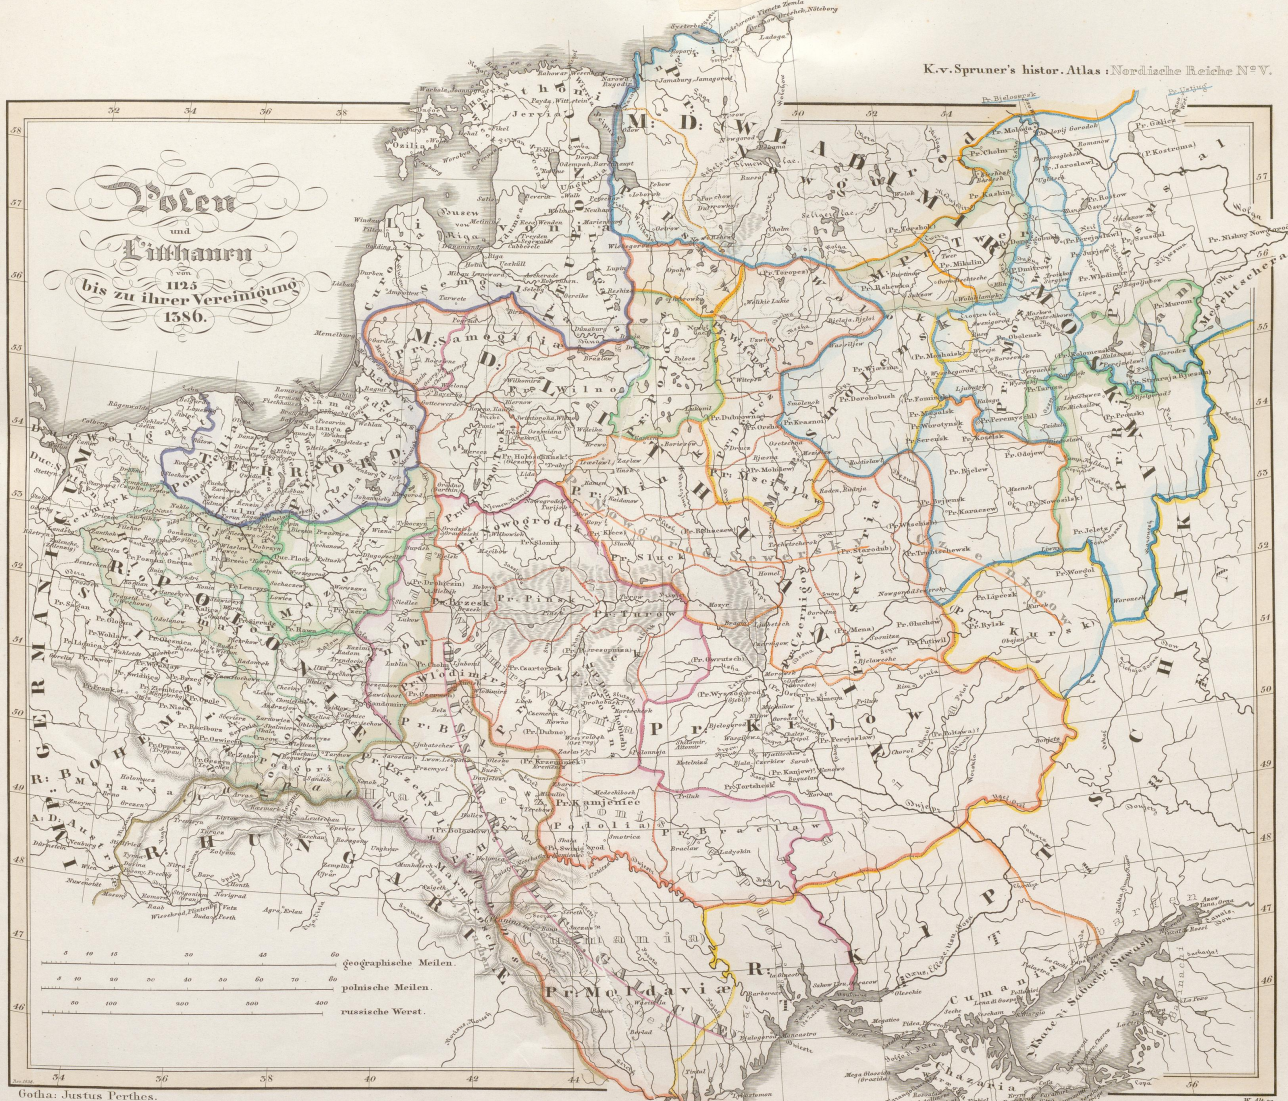

Dr. Karl von Spruner's historisch-geographischer Hand-Atlas

Geschichte der Staaten Europa's vom Anfang des Mittelalters bis auf die
neueste Zeit : 73 in Kupfer gestochene colorirte Karten nebst erläuternden
Vorbemerkungen

Vertical text on the right edge of the map, likely a scale or coordinate indicator.

N^o III

SCANDINAVIEN
 bis zum
 Frieden von Friedrichshamn
 (1809)
 Weltkarte, welche die zum vorerwähnten
 vollständig gewordenen Theile

Meilen
 0 10 20 30 40 50
 Deutsche
 0 10 20 30 40 50
 Schwedische,
 0 10 20 30 40 50

N^o III

Die
VÖLKER UND REICHE
der
SLAVEN
zwischen Elbe und Don
bis
1125.

Polen
und
Lithauen
von
1125
bis zu ihrer Vereinigung
1586.