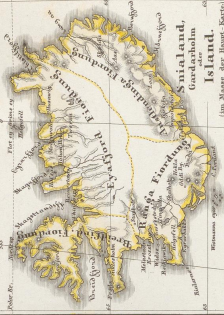

Vertical text on the right edge of the map, likely a scale or coordinate indicator.