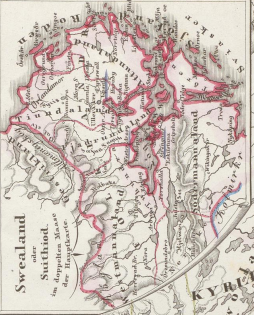

Vertical text on the right edge of the map, likely a scale or coordinate indicator.