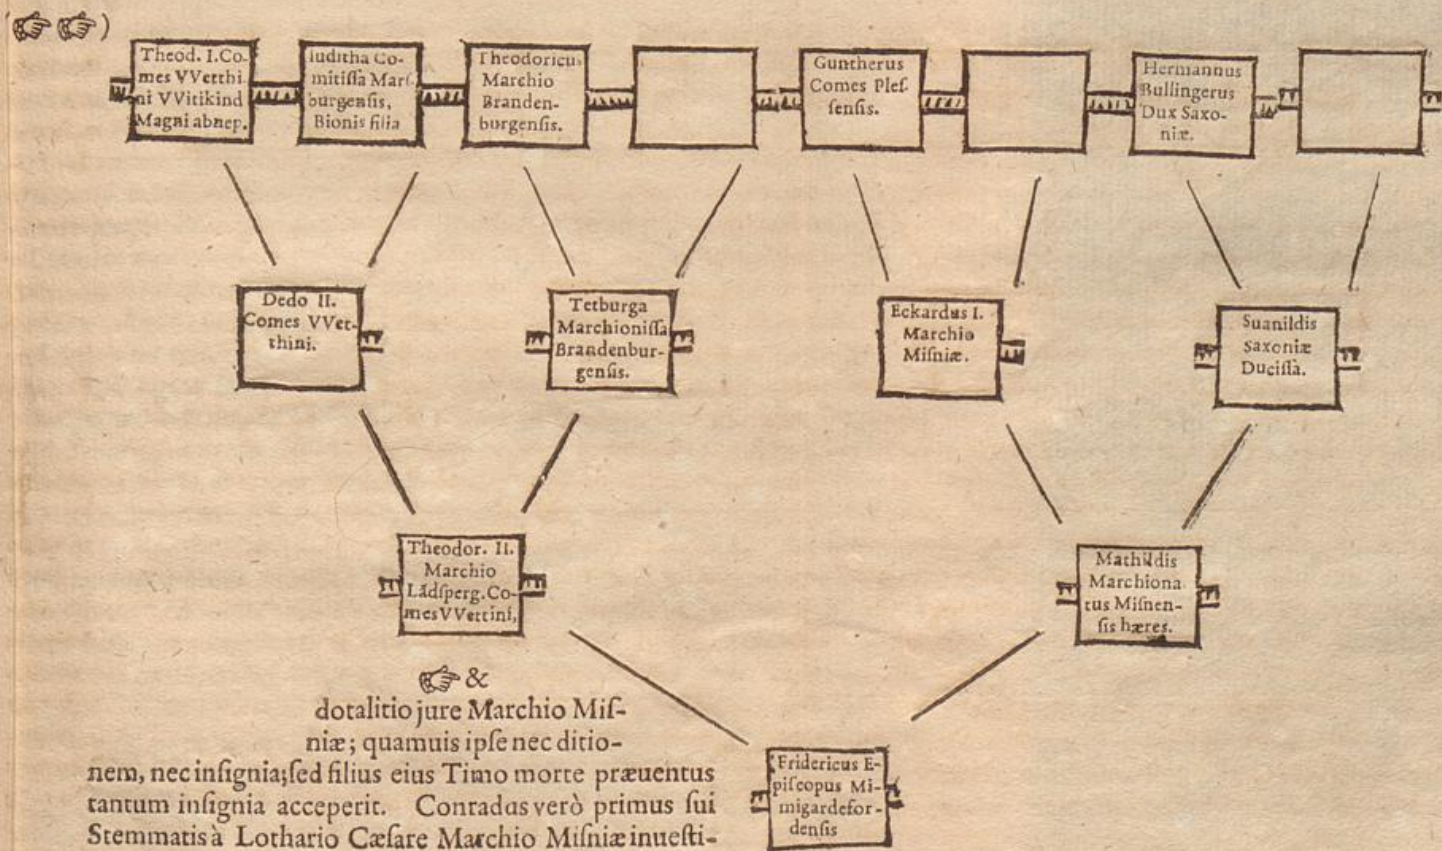

UNIVERSITÄTS-
BIBLIOTHEK
PADERBORN

Universitätsbibliothek Paderborn

Vita S. Erphonis, Mimigardefordensis Avt Mimmigernefordensis Nvnc Monasteriensis Episcopi, In Ordine & Nvmero Septimi Decimi

Boichorst, Albert

Monasteri[i] Westphaliae, 1649

Genealogia D. Friderici Episcopi.

urn:nbn:de:hbz:466:1-13197

GENEALOGIA D. FRIDERICI EPISCOPI.

&
 dotalitio jure Marchio Misnie; quamvis ipse nec ditionem, nec insignia; sed filius eius Timo morte præventus tantum insignia acceperit. Conradas verò primus sui Stemmatissà Lothario Cæsare Marchio Misnie investitus est Anno 1126.

qui nunc dicitur Monasteriensis, in ordine & numero XVI. antea Præpositus Magdeburgensis, Henrici IV. alijs Tertij, Cancellarius, è Ducibus Saxonie, & sanguine materno Marchio Misnie, Reusner. in Genealogiâ Catholicâ.

D. FRIEDERICI EPISCOPI
GENERA LOGIA

Faint text at the bottom left of the page, likely bleed-through from the reverse side of the document.

Faint text at the bottom right of the page, likely bleed-through from the reverse side of the document.